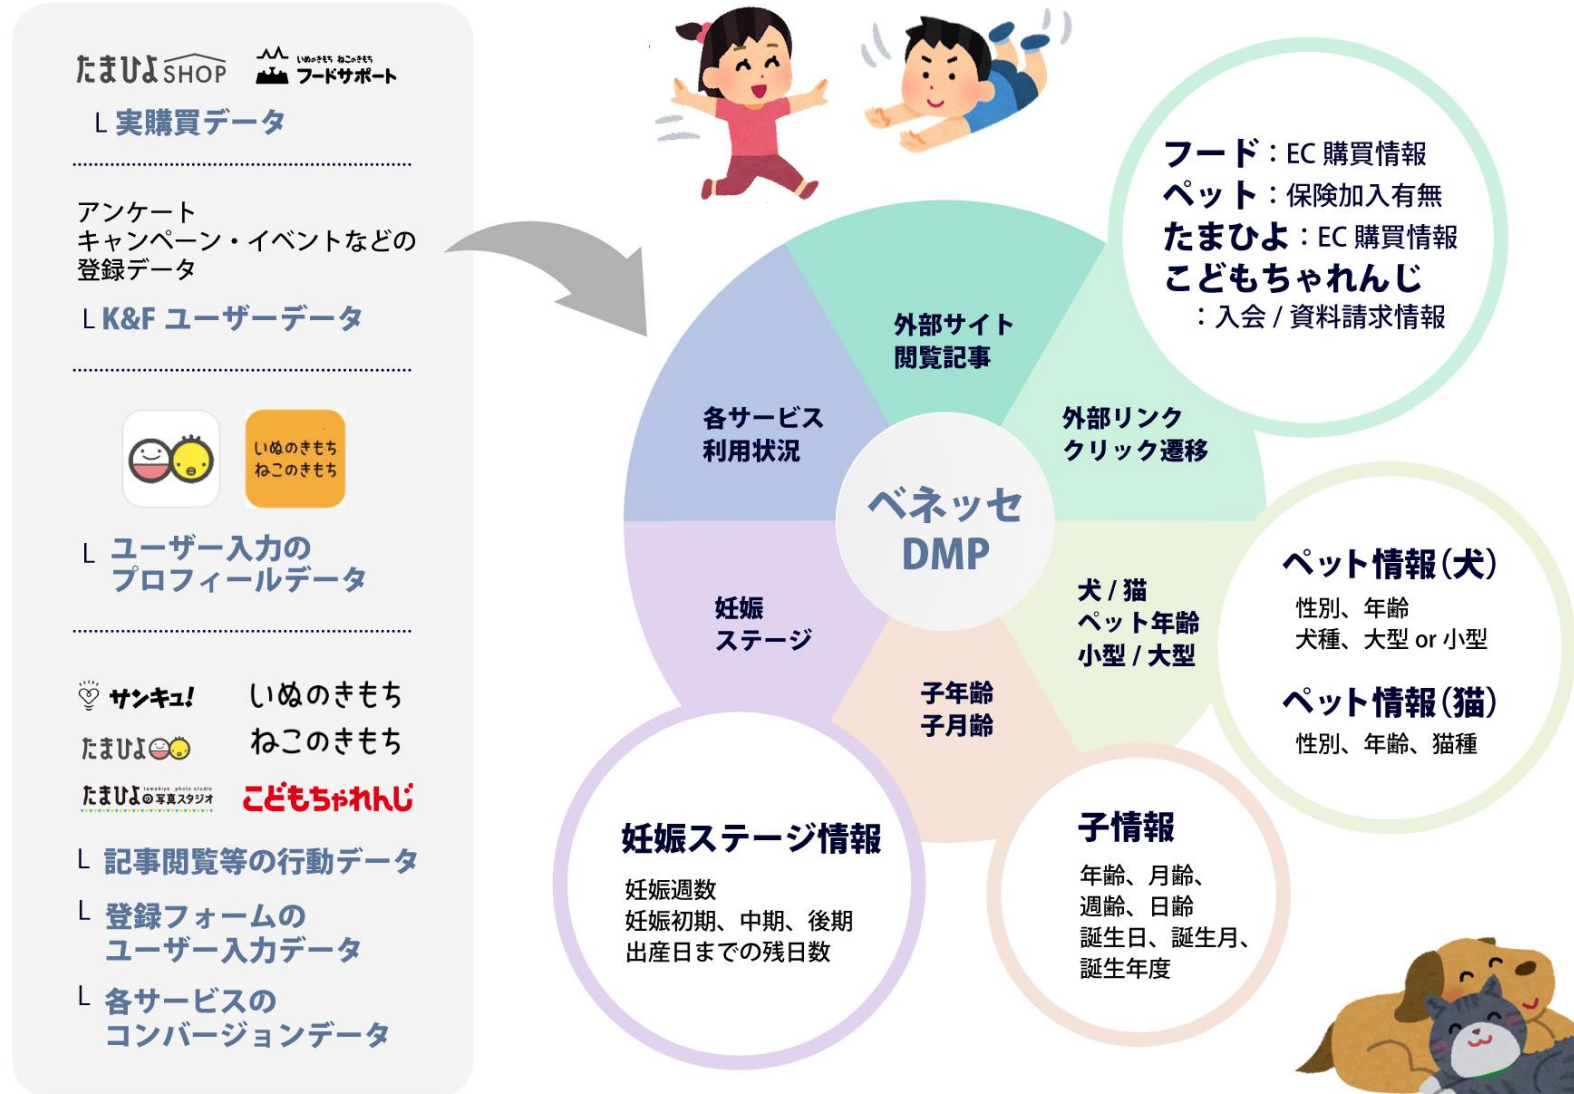

# ベネッセDMPとは？

創刊28周年 妊娠・出産・育児期のママとファミリーを支える「たまひよ」

30代～40代女性の素敵な暮らしを提案する「サンキュ！」

信頼性ある編集力でペットオーナーに人気の「いぬのきもち」「ねこのきもち」

そして、しまじろうと一緒に豊かな体験を育む幼児教育教材「こどもちゃれんじ」

これらのベネッセのWEBメディア・アプリでの登録情報、  
商品・サービスのお申込み情報、各分野の記事の閲覧履歴といった

“独自性の強いデータ” を、

マーケティングにご活用いただけるメニューです。

一生、役に立つチカラを。  
**こどもちゃれんじ**

## ママ向け（たまひよ・サンキュ！）／セグメント例

ベネッセメディアでの登録情報や行動履歴をもとに、属性や興味・関心など様々なカテゴリでターゲティングが可能。タイアップページへの誘導、貴社LPへの送客、動画再生数の強化など様々な施策にご活用いただけます！

妊活	妊活
マタニティ	初期
	中期
	後期
子年齢	0歳／男児・女児
	1歳／男児・女児
	2歳／男児・女児
	3歳～5歳
	6歳～9歳（小学生）
こどもちゃれんじ	0-1歳 入会ユーザー
	1-2歳 入会ユーザー
	3-4歳 入会ユーザー
	4-5歳 入会ユーザー
	5-6歳 入会ユーザー

# ペットオーナー向け（いぬ・ねこのきもち）／セグメント例

ベネッセメディアでの登録情報や行動履歴をもとに、属性や興味・関心など様々なカテゴリでターゲティングが可能。タイアップページへの誘導、貴社LPへの送客、動画再生数の強化など様々な施策にご活用いただけます！ **新しくペットPASS利用者のデータを活用できるようになりました！**

いぬ	0-2歳／3~7歳／8歳以上	ねこ	0-2歳／3~7歳／8歳以上
	大型犬／中型犬／小型犬		長毛・短毛
	飼い始め		飼い始め
	多頭（2頭以上）飼育		多頭（2頭以上）飼育
	ペット保険加入者		ペット保険加入者
	ペットEC利用者		ペットEC利用者
	いぬのきもち本誌購読者		ねこのきもち本誌購読者
	いぬのきもちFB/IGアクティブユーザー		ねこのきもちFB/IG高アクティブユーザー
	ペットPASSユーザー 		ペットPASSユーザー 
興味関心	フード・おやつ	興味関心	フード・おやつ
	消臭・衛生		消臭・衛生
	健康・おでかけ		