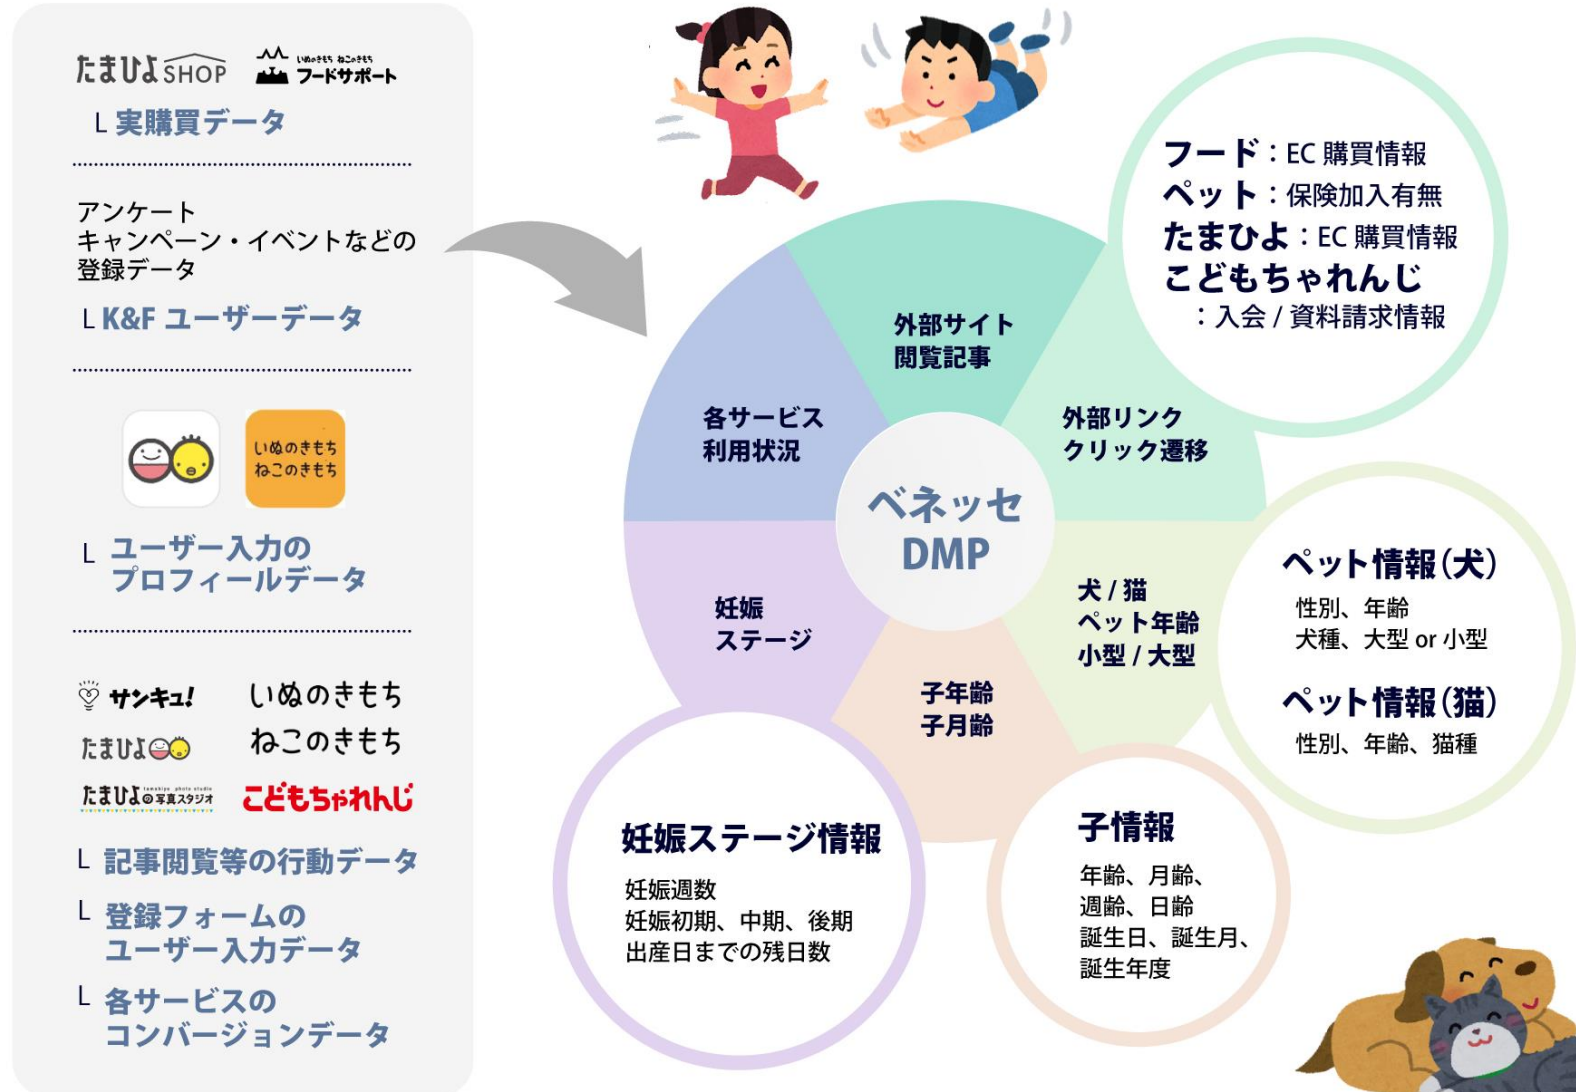

# ベネッセDMPとは？

創刊28周年 妊娠・出産・育児期のママとファミリーを支える「たまひよ」

30代～40代女性の素敵な暮らしを提案する「サンキュ！」

信頼性ある編集力でペットオーナーに人気の「いぬのきもち」「ねこのきもち」

そして、しまじろうと一緒に豊かな体験を育む幼児教育教材「こどもちゃれんじ」

これらのベネッセのWEBメディア・アプリでの登録情報、  
商品・サービスのお申込み情報、各分野の記事の閲覧履歴といった

“独自性の強いデータ” を、

マーケティングにご活用いただけるメニューです。

一生、役に立つチカラを。  
**こどもちゃれんじ**

## ママ向け（たまひよ・サンキュ！）／セグメント例

ベネッセメディアでの登録情報や行動履歴をもとに、属性や興味・関心など様々なカテゴリでターゲティングが可能。タイアップページへの誘導、貴社LPへの送客、動画再生数の強化など様々な施策にご活用いただけます！

妊活	妊活
マタニティ	初期
	中期
	後期
子年齢	0歳／男児・女児
	1歳／男児・女児
	2歳／男児・女児
	3歳～5歳
	6歳～9歳（小学生）
こどもちゃれんじ	0-1歳 入会ユーザー
	1-2歳 入会ユーザー
	3-4歳 入会ユーザー
	4-5歳 入会ユーザー
	5-6歳 入会ユーザー

## ペットオーナー向け（いぬ・ねこのきもち）／セグメント例

ベネッセメディアでの登録情報や行動履歴をもとに、属性や興味・関心など様々なカテゴリでターゲティングが可能。タイアップページへの誘導、貴社LPへの送客、動画再生数の強化など様々な施策にご活用いただけます！

いぬ	0-2歳／3~7歳／8歳以上	ねこ	0-2歳／3~7歳／8歳以上
	大型犬／中型犬／小型犬		長毛・短毛
	飼い始め		飼い始め
	多頭（2頭以上）飼育		多頭（2頭以上）飼育
	ペット保険加入者		ペット保険加入者
	ペットEC利用者		ペットEC利用者
	いぬのきもち本誌購読者		ねこのきもち本誌購読者
	いぬのきもちFB/IGアクティブユーザー		ねこのきもちFB/IG高アクティブユーザー
興味関心	フード・おやつ	興味関心	フード・おやつ
	消臭・衛生		消臭・衛生
	健康・おでかけ		