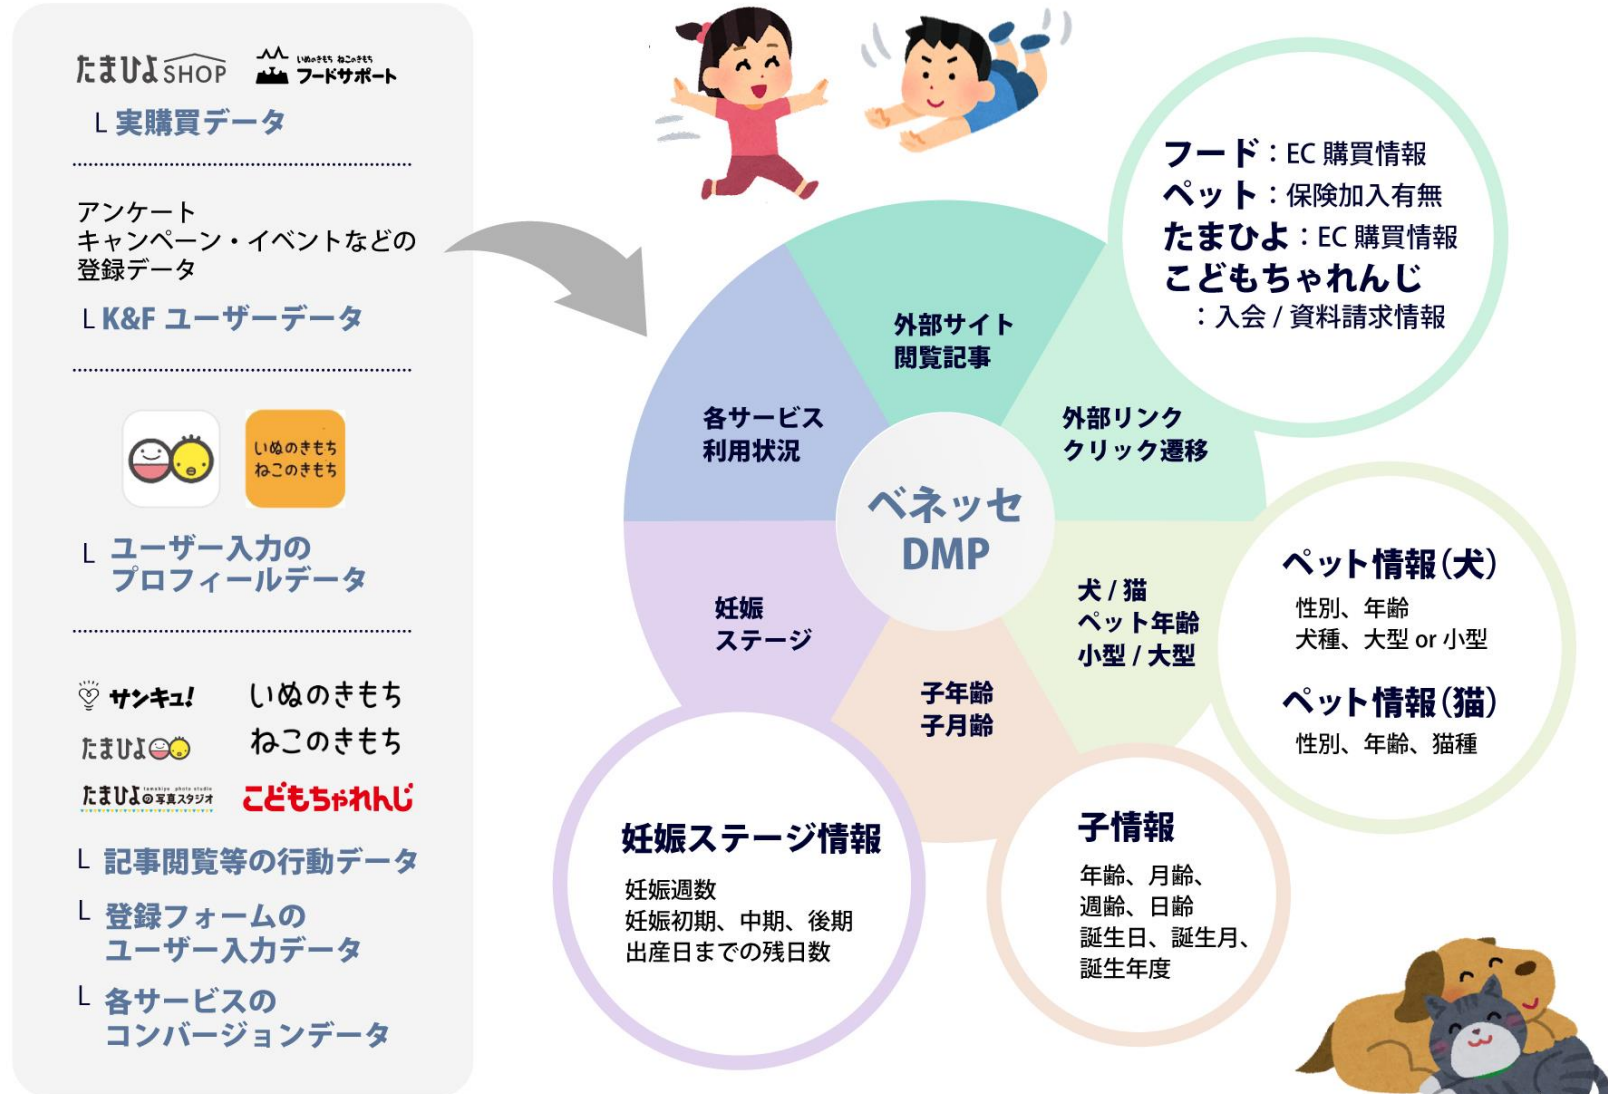

# ベネッセDMPとは？

創刊28周年 妊娠・出産・育児期のママとファミリーを支える「たまひよ」

30代～40代女性の素敵な暮らしを提案する「サンキュ！」

信頼性ある編集力でペットオーナーに人気の「いぬのきもち」「ねこのきもち」

そして、しまじろうと一緒に豊かな体験を育む幼児教育教材「こどもちゃれんじ」

これらのベネッセのWEBメディア・アプリでの登録情報、  
商品・サービスのお申込み情報、各分野の記事の閲覧履歴といった

“独自性の強いデータ” を、

マーケティングにご活用いただけるメニューです。

一生、役に立つチカラを。  
**こどもちゃれんじ**

## ママ向け（たまひよ・サンキュ！）／セグメント例

ベネッセメディアでの登録情報や行動履歴をもとに、属性や興味・関心など様々なカテゴリでターゲティングが可能。**タイアップページへの誘導、貴社LPへの送客、動画再生数の強化など様々な施策にご活用いただけます！**

妊活	妊活
マタニティ	初期
	中期
	後期
子年齢	0歳
	1歳
	2歳
	3歳～5歳
	6歳～9歳（小学生）
こどもちゃれんじ	0-1歳 入会ユーザー
	1-2歳 入会ユーザー
	3-4歳 入会ユーザー
	4-5歳 入会ユーザー
	5-6歳 入会ユーザー

# ペットオーナー向け（いぬ・ねこのきもち）／セグメント例

ベネッセメディアでの登録情報や行動履歴をもとに、属性や興味・関心など様々なカテゴリでターゲティングが可能。タイアップページへの誘導、貴社LPへの送客、動画再生数の強化など様々な施策にご活用いただけます！

いぬ	0-2歳
	3歳~7歳
	8歳以上
	大型犬
	中型犬
	小型犬
	飼い始め
	多頭（2頭以上）飼育
	ペット保険加入者
	ペットEC利用者
	いぬのきもち本誌購読者
	いぬのきもちFB/IG高アクティブユーザー
	興味関心
フード・おやつ	
消臭・衛生	