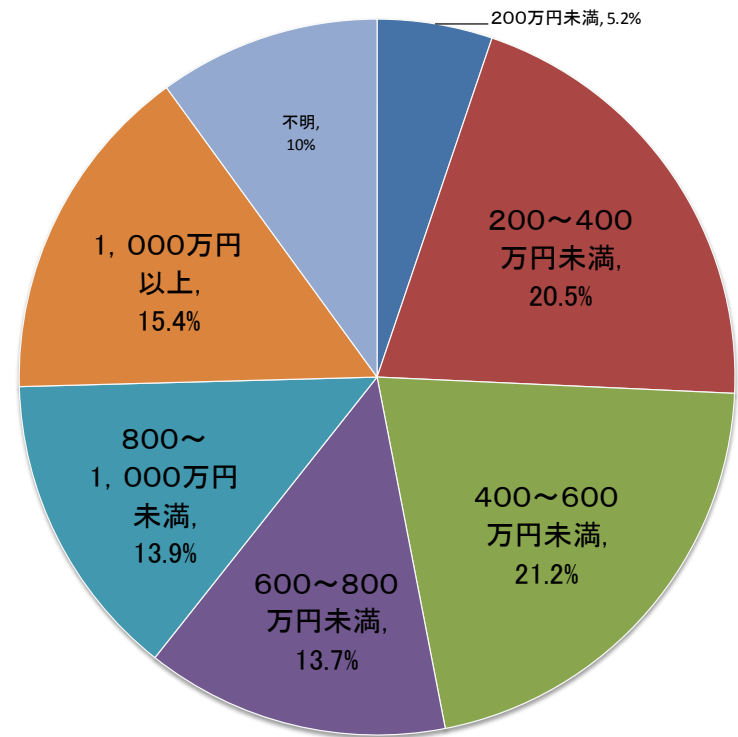

2011年6月弊社読者アンケートより

**読者の80~90%以上が同梱物を開封・閲読されており
同梱物をきっかけに約40%の方が実際に商品購入をしております**

世帯年収

※DATA: ビデオリサーチ社MAGASCENEより

いぬのきもち

ねこのきもち

読者の世帯年収は一様に分布していますが、**年収800万円以上で全体の3割、1000万以上で全体の2割**を占める、高所得者層を取り込んだ媒体です。