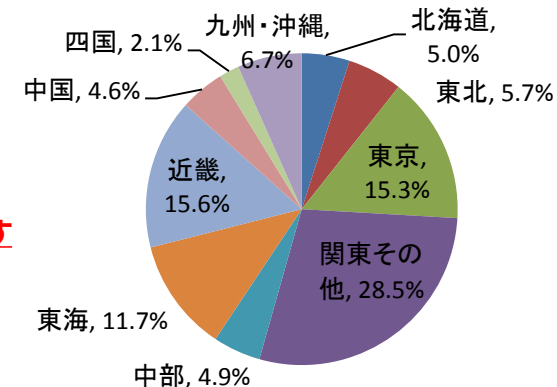

ねこのきもち読者分布

サンプリング後の
アンケートも実施可能です!

- ※全件サンプリングに限ります。
- ※設問数は5問までとさせていただきます。
- ※設問内容等に関しましては弊社営業担当までご相談ください。