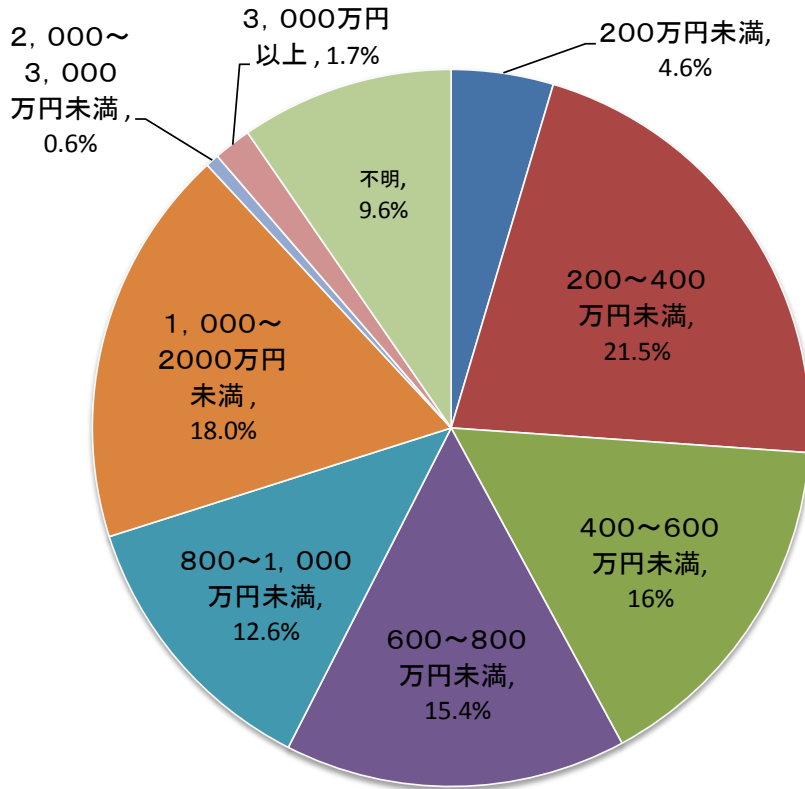

ねこのきもち

		よくある	ときどきある	あまりない	まったくない	わからない	合計
本誌、付録、ハッピープレゼント新聞以外の同梱物を、開封する	票数	195	54	26	9	24	308
	%	63.3	17.5	8.4	2.9	7.8	100
ペットフードの商品サンプルが同梱されてきた場合、愛猫に与える	票数	201	55	14	19	19	308
	%	65.3	17.9	4.5	6.2	6.2	100
同梱されているチラシや冊子を読む	票数	159	96	29	10	14	308
	%	51.6	31.2	9.4	3.2	4.5	100
同梱されているチラシや冊子を読んだことがきっかけで商品を購入したことがある	票数	35	73	76	104	20	308
	%	11.4	23.7	24.7	33.8	6.5	100

2011年6月弊社読者アンケートより

**読者の80~90%以上が同梱物を開封・閲読されており
同梱物をきっかけに約40%の方が実際に商品購入をしております**

世帯年収

※DATA: ビデオリサーチ社MAGASCENEより

いぬのきもち

ねこのきもち

読者の世帯年収は一様に分布していますが、**年収800万円以上で全体の3割、1000万以上で全体の2割**を占める、高所得者層を取り込んだ媒体です。