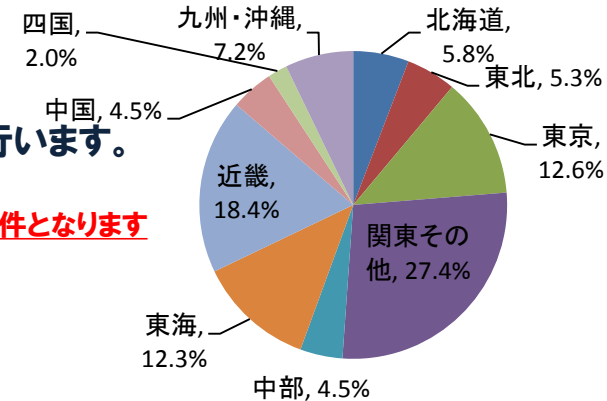

■ 企画

いぬのきもち ねこのきもち本誌に、フードサンプルを同梱することができます。
多くのペット飼育者にフードをお試し頂くプロモーションにお役立て頂けます。

■ 価格

@100円G

サンプル実物とリーフレット1点まで同梱可能です。PP袋詰め作業は弊社で行います。
(弊社で広告物である旨のレターを入れさせていただきます。)

※商品サンプルの同梱につきましては、サンプリングと同商品の原稿でご出稿(2ページ以上)が条件となります

■ サイズ

サンプル重量50gまで 厚み10mmまで

■ セグメントについて(都道府県のみ)

- ・最低同梱数を25,000件～
  (いぬ・ねこ各媒体でのご実施の際は各媒体で25,000件～とさせていただきます)
- ・セグメントの最小単位は「県」となります。

■ スケジュール(イメージとしてご参照ください)

- ・お申込み〆: 売り月3か月前月末(6月売りなら3月末)
- ・倉庫納品〆: 売り月前月10日頃(6月売りなら5/10頃)

■ 注意点

- ※商品サンプルの同梱につきましては、サンプリングと同商品の原稿でご出稿(2ページ以上)が条件となります
- ※事前に送付物の内容確認をさせていただきます。
- ※本誌送付容量の都合により、ご希望の月に同梱ができない場合がございます。
  前後月への変更をお願いさせて頂く場合がありますがご了承ください。
- ※1サンプリングにつき、1種類のみでの実施をお願いします。
- ※納品方法については、弊社規定にそった納品をお願い致します。
- ※サンプリングご注文数に対して、予備分として1%のサンプル品の追加納品をお願いします。

いぬのきもち読者分布